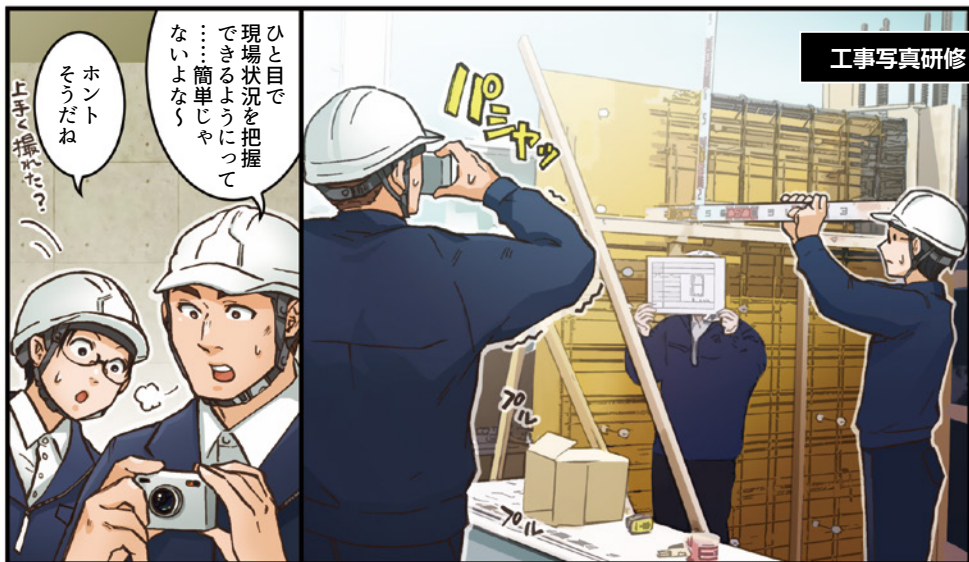

えっ…  
あ、は…

それでは  
名刺交換を  
上村君から

Day5

模擬現場実習開始

朝礼

おはよう  
ございます！  
夢トレへ  
ようこそ！

今日から模擬建設現場で  
1日の流れや  
保護具の着用など  
実践的なトレーニングを  
行っていきます

その前に：  
工事現場で事故を  
未然に防ぐには  
安全意識と危険箇所の  
共有が必要です

ですから朝礼で  
すべての作業員が  
全体把握  
現場ルール把握を  
することが  
大切なのです

「安全第二」って  
工事現場に書かれている  
意味がわかってきた  
気がする…

なるほど…

工事写真研修

ひと目で  
現場状況を把握  
できるようにって  
…簡単じゃ  
ないよな

ホント  
そうだね

上手く撮れた？

IPニヤッ